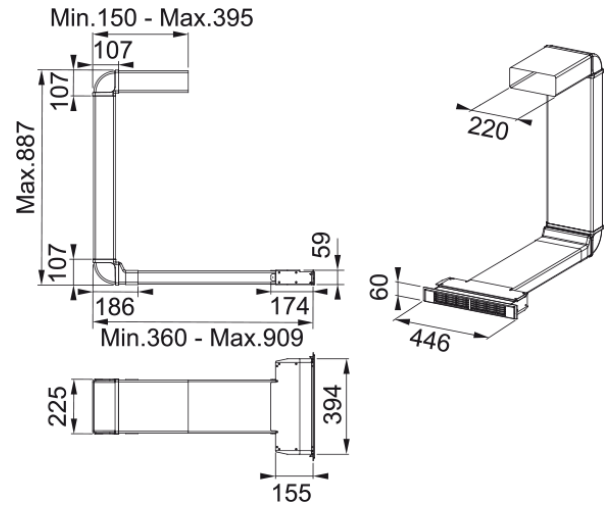

KIT RECIRCULATION 6cm HOB EXTRACTOR | 112.0539.568

Teknisk data

Egenskaper

Material N/A

Tillbehör till delkategori Fläktdelar

Produktidentifikation

Produktkategori Mythos